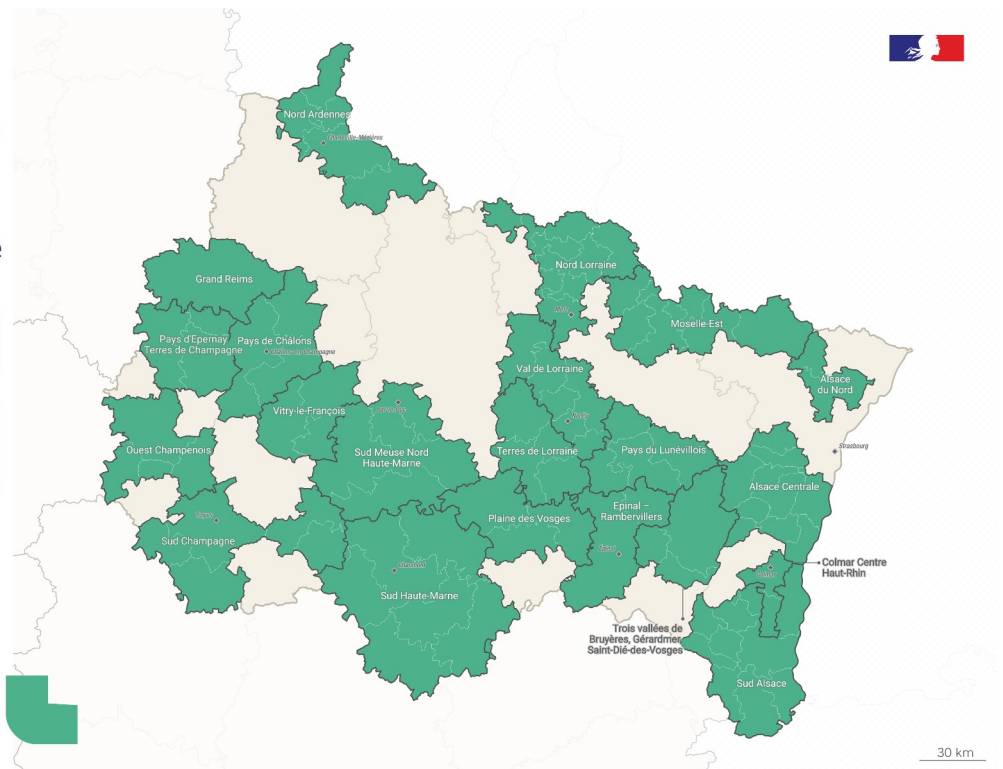

21 territoires d'industrie

À date du 9 novembre 2023

Grand Est

- Périmètre territoire d'industrie
- Périmètre EPCI
- Préfecture de département

Liens utiles :

Présentation du programme Territoire d'Industrie : <https://agence-cohesion-territoires.gouv.fr/territoires-dindustrie-44>
Compte Twitter de l'ANCT, en charge du programme : <https://twitter.com/ANCTerritoires>

Contact presse

Service de la Communication Interministérielle
Tél : 06 45 59 26 76
Mél : pref-communication@bas-rhin.gouv.fr

Préfecture de la région Grand Est
Tél : 03 88 21 67 68
www.prefectures-regions.gouv.fr/grand-est/
5, place de la République – 67 073 Strasbourg Cedex

[f @PrefetGrandEstBasRhin](https://www.facebook.com/PrefetGrandEstBasRhin)

[@Prefet67](https://twitter.com/Prefet67)

[in @Préfecture de la région Grand Est, préfecture du Bas-Rhin](https://www.linkedin.com/company/Préfecture-de-la-région-Grand-Est-préfecture-du-Bas-Rhin)